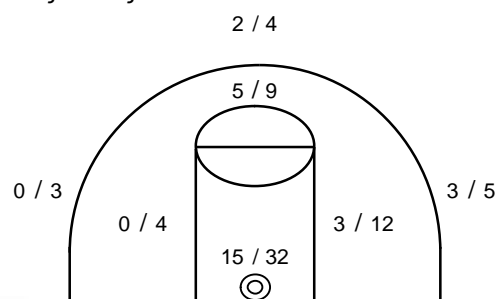

Αναλογία Πόντων:

Εντός Πεδιάς:

*Ranking=Ι ιοντι+ΡΙριππασουντ+Ασιστ+Κλεψίματα+Τάτες-Αστοχα σουτ-Λάθη (Συμ/χή>7min.)