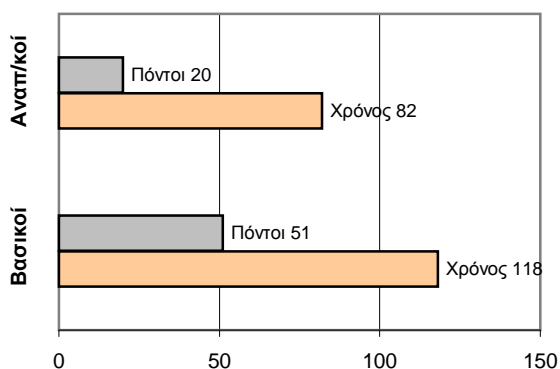

ΤΕΛΙΚΟ ΣΚΟΡ

Α.Σ. Καστέλλας 52 - 71 Ερμής Πειραιά

Διαιτητές: Ζακεστίδης- Μαυρέλης

Ανά περίοδο:	1η	2η	3η	4η
Α.Σ. Καστέλλας	11	16	10	15
Ερμής Πειραιά	17	17	15	22

Τέλος περιόδου	1η	2η	3η	4η
Α.Σ. Καστέλλας	11	27	37	52
Ερμής Πειραιά	17	34	49	71

Προπονητής: Αυγουλής Ν.- Αλεξανδρόπουλος Π.
Ερμής Πειραιά

Αιφνιδιασμοί: 4 / 7

# Παίχτης	Συμ/χή (min)	Π	Ελ. Β.	2π	3π	Ριμπ.		Ασ	Κλ	Λ	Ταπ	Φάουλ		Rkg*
						Α	Ε					+	-	
4 Τσανάκας Α.	26	0	0 / 0	0 / 1	0 / 1	2	0	3	1	0	0	1	2	4
5 0	0	0	0 / 0	0 / 0	0 / 0	0	0	0	0	0	0	0	0	-
6 Μαστρογεωργίου Μ.	16	2	0 / 0	1 / 4	0 / 0	5	1	1	0	0	0	0	4	6
7 Βλαχάκης Χ.	28	9	0 / 0	3 / 11	1 / 3	2	0	1	1	2	0	2	1	1
8 Σέργης Ι.	8	0	0 / 0	0 / 3	0 / 0	0	0	1	0	0	0	0	2	-
9 Ραλλάτος Γ.	22	20	2 / 7	9 / 10	0 / 0	7	4	0	0	2	0	6	4	23
10 Μοναχός Ε.	29	13	2 / 4	4 / 9	1 / 1	7	6	0	2	1	1	2	1	21
11 Δαλμυράς Κ.	21	11	1 / 2	2 / 6	2 / 3	2	1	8	3	1	0	4	3	18
12 Σιμπιάν Μ.	7	2	2 / 2	0 / 1	0 / 0	1	1	0	0	1	0	1	2	2
13 Συμιακός Γ.	20	3	1 / 1	1 / 5	0 / 2	3	2	1	2	1	1	1	1	5
14 Σκιαθίτης Μ.	10	2	0 / 0	1 / 3	0 / 0	2	1	1	1	0	0	0	0	5
15 Μαργέτης Χ.	13	9	2 / 3	2 / 4	1 / 2	1	2	1	2	2	0	2	0	9
Ομαδικά						0	1			1		0	0	
ΣΥΝΟΛΟ:	200	71	10 / 19	23 / 57	5 / 12	32	19	17	12	11	2	19	20	92
			53%	40%	42%									

Αναλογία Πόντων: